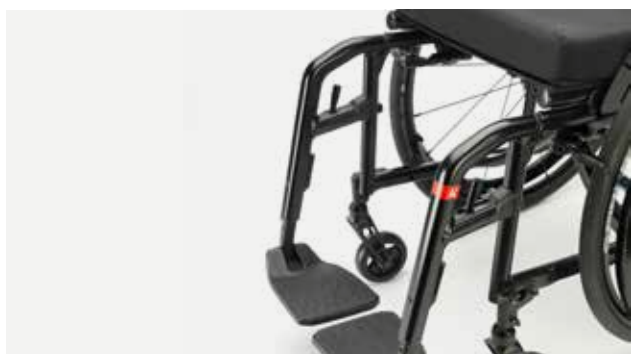

RAMMEKRYSS

- Rammekrysset er spesielt designet for å støtte brukere med nedsatt styrke og sikre at rullestolen enkelt kan foldes ut og settes i sammen igjen.

RETNINGSSSTABIL KJØRING

- Det er enkelt å stille inn forhjulet slik at man holder en stabil kjøreretning.

SVINGHJUL GAFFEL

- En ny og ren design med integrert lager som reduserer ansamling av smuss, ideell for enklere vedlikehold.

EGENSKAPER

SWING AWAY FRONTRAMME

Utsvingbare og avtagbare benstøtter gir god plass til føttene, og forenkler forflytning.

FAST FRONTRAMME

Gjør stolen enda lettere og mer stabil, samtidig som den kan slås sammen.

HEMI FRONTRAMME

Hemi front gjør det mulig å oppnå enda lavere setehøyde.

HYDROFORMET RAMME – KVALITET OG LAV VEKT

Den innovative hydroformede rammen gjør Compact 2.0 svært lett og designets utforming gir et behagelig og ergonomisk grep øverst på bensøttene. Denne detaljen gir god støtte under reposisjonering og forflytning.

FOLDBAR OG STABIL

Küschall Compact 2.0 er særdeles stabil, robust og stiv kryssrammestol, som gir meget gode kjøreegenskaper. Rammekrysset gjør at stolen enkelt kan foldes sammen, også av brukere med nedsatt muskelstyrke.